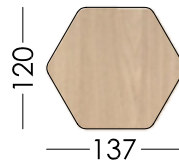

DORIAN hexagonal