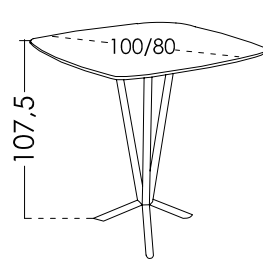

DUNCAN cuadrada