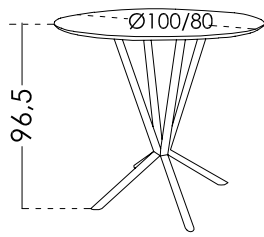

Medidas · Measures · Dimensions · Maße

Ancho <i>Width</i> Largeur <i>Breite</i>	80 -100 -120cm
Alto <i>Height</i> Hauteur <i>Höhe</i>	77,5 - 107,5cm
Fondo <i>Depth</i> Profondeur <i>Tiefe</i>	80 -100 -120cm
Peso <i>Weight</i> Poids <i>Gewicht</i>	
Volumen <i>Volume</i> Volume <i>Band</i>	

DORIAN cuadrada

DORIAN redonda

DUNCAN cuadrada

DUNCAN redonda

DORIAN cuadrada

DORIAN redonda

DORIAN cuadrada

DORIAN redonda