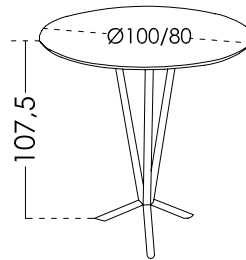

Medidas · Measures · Dimensions · Maße

Ancho <i>Width</i> Largeur <i>Breite</i>	80 -100 -120cm
Alto <i>Height</i> Hauteur <i>Höhe</i>	77,5 - 107,5cm
Fondo <i>Depth</i> Profondeur <i>Tiefe</i>	80 -100 -120cm
Peso <i>Weight</i> Poids <i>Gewicht</i>	
Volumen <i>Volume</i> Volume <i>Band</i>	

DORIAN cuadrada

DORIAN redonda

DUNCAN cuadrada

DUNCAN redonda

DORIAN cuadrada

DORIAN redonda

DORIAN cuadrada

DORIAN redonda